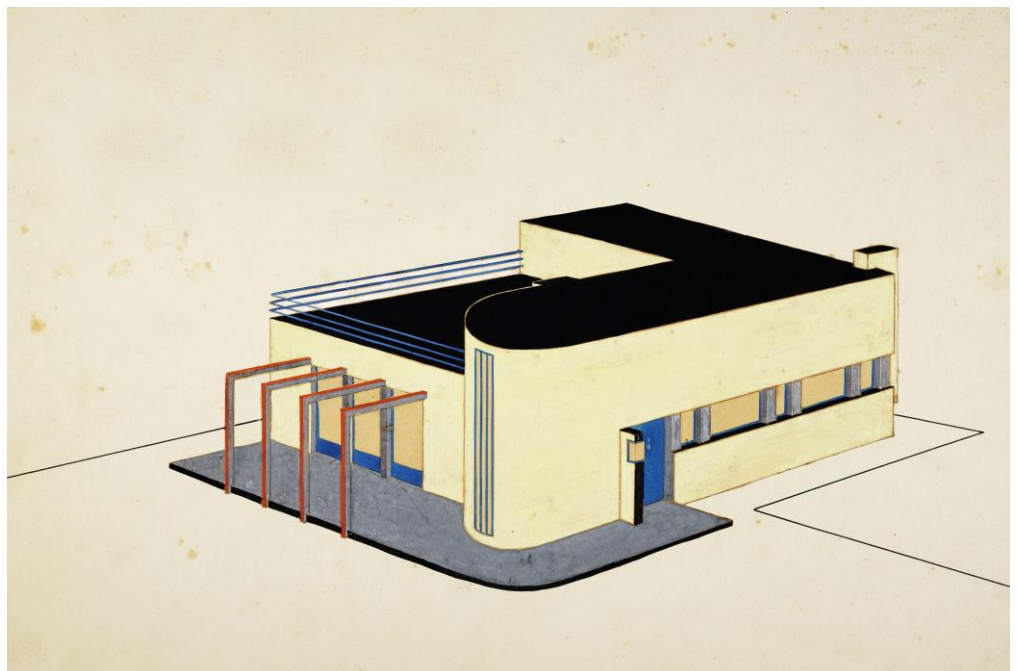

Dessau-Roßlau,  
den 20. Februar 2018

*Das Bauhausgebäude, die Meisterhäuser, das Kornhaus an der Elbe – Carl Fieger war an vielen ikonischen Bauten der Moderne beteiligt! Und doch ist der Bauhäusler bis heute eher unbekannt. Die Ausstellung „Carl Fieger. Vom Bauhaus zur Bauakademie“ widmet sich dem Leben und Werk eines radikalen Architekten, Möbeldesigners und brillanten Zeichners durch die Jahrzehnte.*

### Einladung zum Pressegespräch

Ausstellung:  
*Carl Fieger. Vom Bauhaus zur Bauakademie*

Mittwoch, 21. März 2018  
11 : 00 Uhr  
Bauhausgebäude

mit den Kuratoren:  
Dr. Uta Karin Schmitt und  
Wolfgang Thöner, Leiter Sammlung der Stiftung Bauhaus Dessau.

1  
von  
1

Carl Fieger, o. T. (Siedlung Dessau-Törten, Haus Fieger, Ansicht und Grundrisse), 1926 / Stiftung Bauhaus Dessau (I 17363 G)

Bauhaus Dessau

Pressemitteilung

Carl Fieger.  
Vom Bauhaus zur  
Bauakademie

Entlang der großen Debatten der Architektur führt die Ausstellung durch Carl Fieggers Schaffenszeit: Vom frühen Bauhaus und dem „Werkbundstreit“ um das Verhältnis von Standard und individuellem Schaffen, über Le Corbusiers Idee der Wohnmaschine bis zur Formalismusdebatte in der DDR der 1950er Jahre. Mit Entwürfen, Zeichnungen und Möbeln im Original, sowie eigens angefertigten Architekturmodellen seiner zentralen Entwürfe – darunter einem Modell des Rundhauses im Originalmaßstab – gibt die Ausstellung erstmals einen umfassenden Einblick in das Gesamtwerk des Architekten.